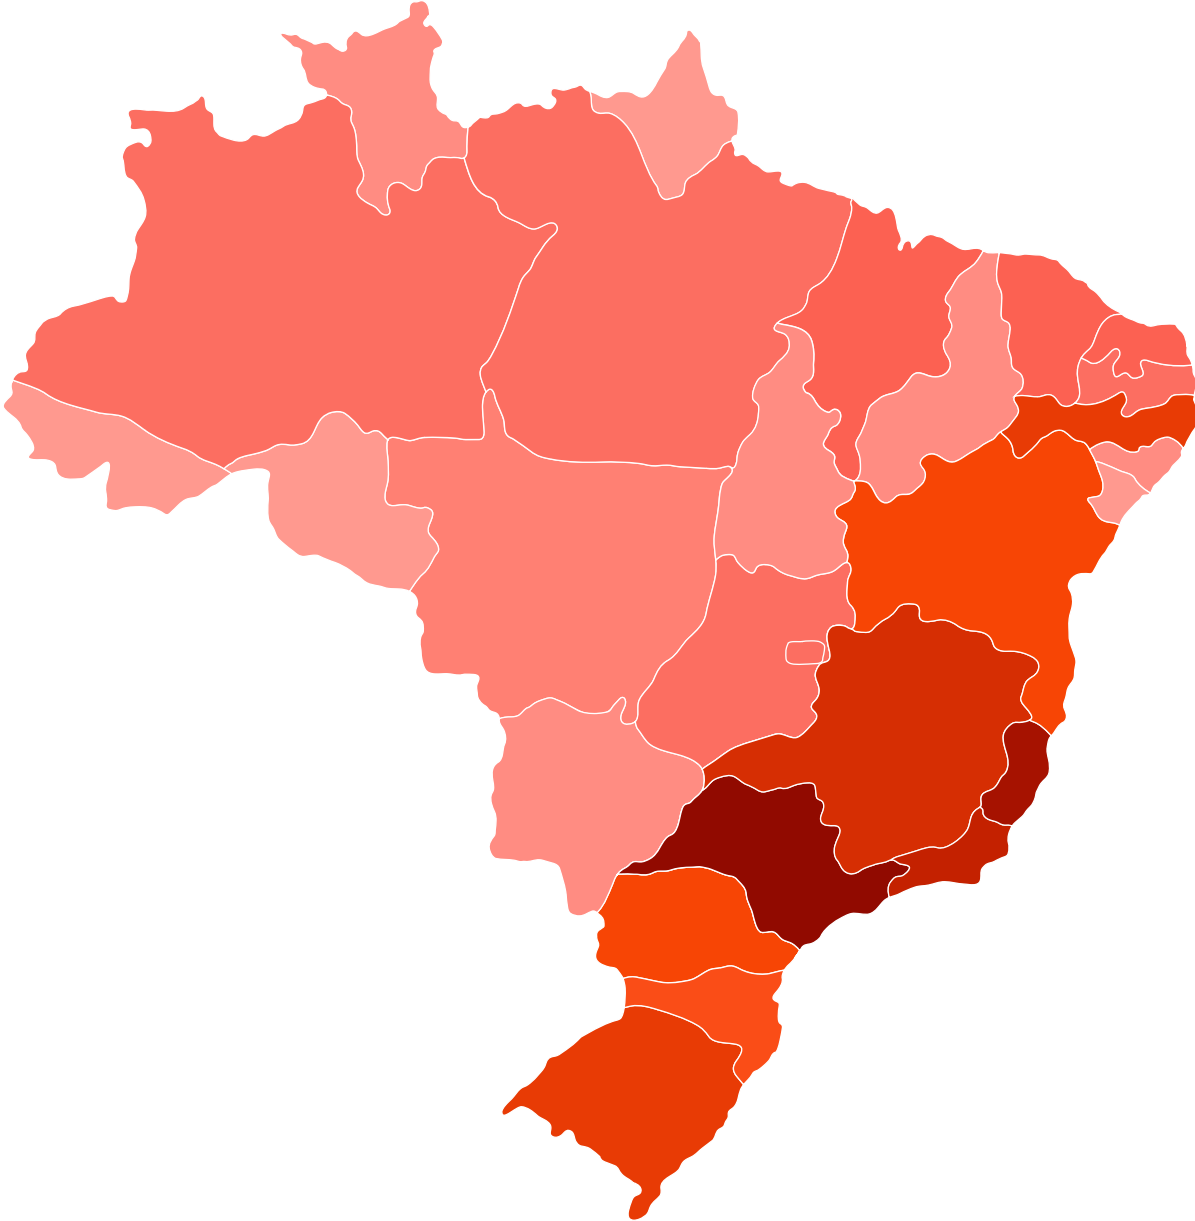

Como usar?

Selecione um estado para conhecer as organizações.

Ao clicar, você volta ao mapa principal.

08 Mapeamento pelas Juventudes

Voltar ao mapa

Área de atuação

- Esporte e lazer
- Cultura
- Empreendedorismo
- Educação básica
- Capacitação e treinamento
- Empregabilidade
- Educação técnica
- Bolsa de estudos
- Desenvolvimento de liderança
- Outros

Bahia 16 instituições

Instituto Social Ser Mais

Local de atuação: BA, MG, PE, RJ, RS, SP
Site: sermais.org.br/o-instituto/
Tempo de atuação: De 6 a 10 anos
Faixa etária: De 15 a 19 anos
Área de atuação: [ícones]

CONHEÇA A ORGANIZAÇÃO

Ceará 12 instituições

Fundação Fé e Alegria do Brasil

Local de atuação: AM, BA, CE, ES, MT, MG, PB, PE, RN, RS, RR, SC, SP, TO
Site: fealegria.org.br
Tempo de atuação: Mais de 16 anos
Faixa etária: De 15 a 19 anos
Área de atuação: [ícones]

CONHEÇA A ORGANIZAÇÃO

Instituto Unibanco

Local de atuação: AL, CE, ES, GO, MA, PI, RS, MG
Site: institutounibanco.org.br
Tempo de atuação: Mais de 16 anos
Faixa etária: De 15 a 19 anos
Área de atuação: [ícone]

CONHEÇA A ORGANIZAÇÃO

Rede Cidadã

Local de atuação: BA, CE, ES, MG, RJ, RS, SP, PE
Site: redecidada.org.br
Tempo de atuação: Mais de 16 anos
Faixa etária: De 11 a 29 anos
Área de atuação: [ícone]

CONHEÇA A ORGANIZAÇÃO

Movimento Jovens do Brasil

Local de atuação: CE, SP
Site: jovensdobrasil.org
Tempo de atuação: Até 5 anos
Faixa etária: De 15 a 29 anos
Área de atuação: [ícones]

CONHEÇA A ORGANIZAÇÃO

Rede Cidadã

Local de atuação: BA, CE, ES, MG, RJ, RS, SP, PE
Site: redecidada.org.br
Tempo de atuação: Mais de 16 anos
Faixa etária: De 11 a 29 anos
Área de atuação: [ícone]

CONHEÇA A ORGANIZAÇÃO

Veja quem mais atua neste estado na página das organizações de atuação nacional.

VER AS ORGANIZAÇÕES

Aqui mostra em qual localidade a pesquisa está sendo feita.

Este é o card com as informações completas de cada organização. Clique no card para visitar o site da organização.

Em seguida, você irá encontrar a página com todas as informações das organizações.

Estes ícones simbolizam as principais áreas de atuação de cada organização.