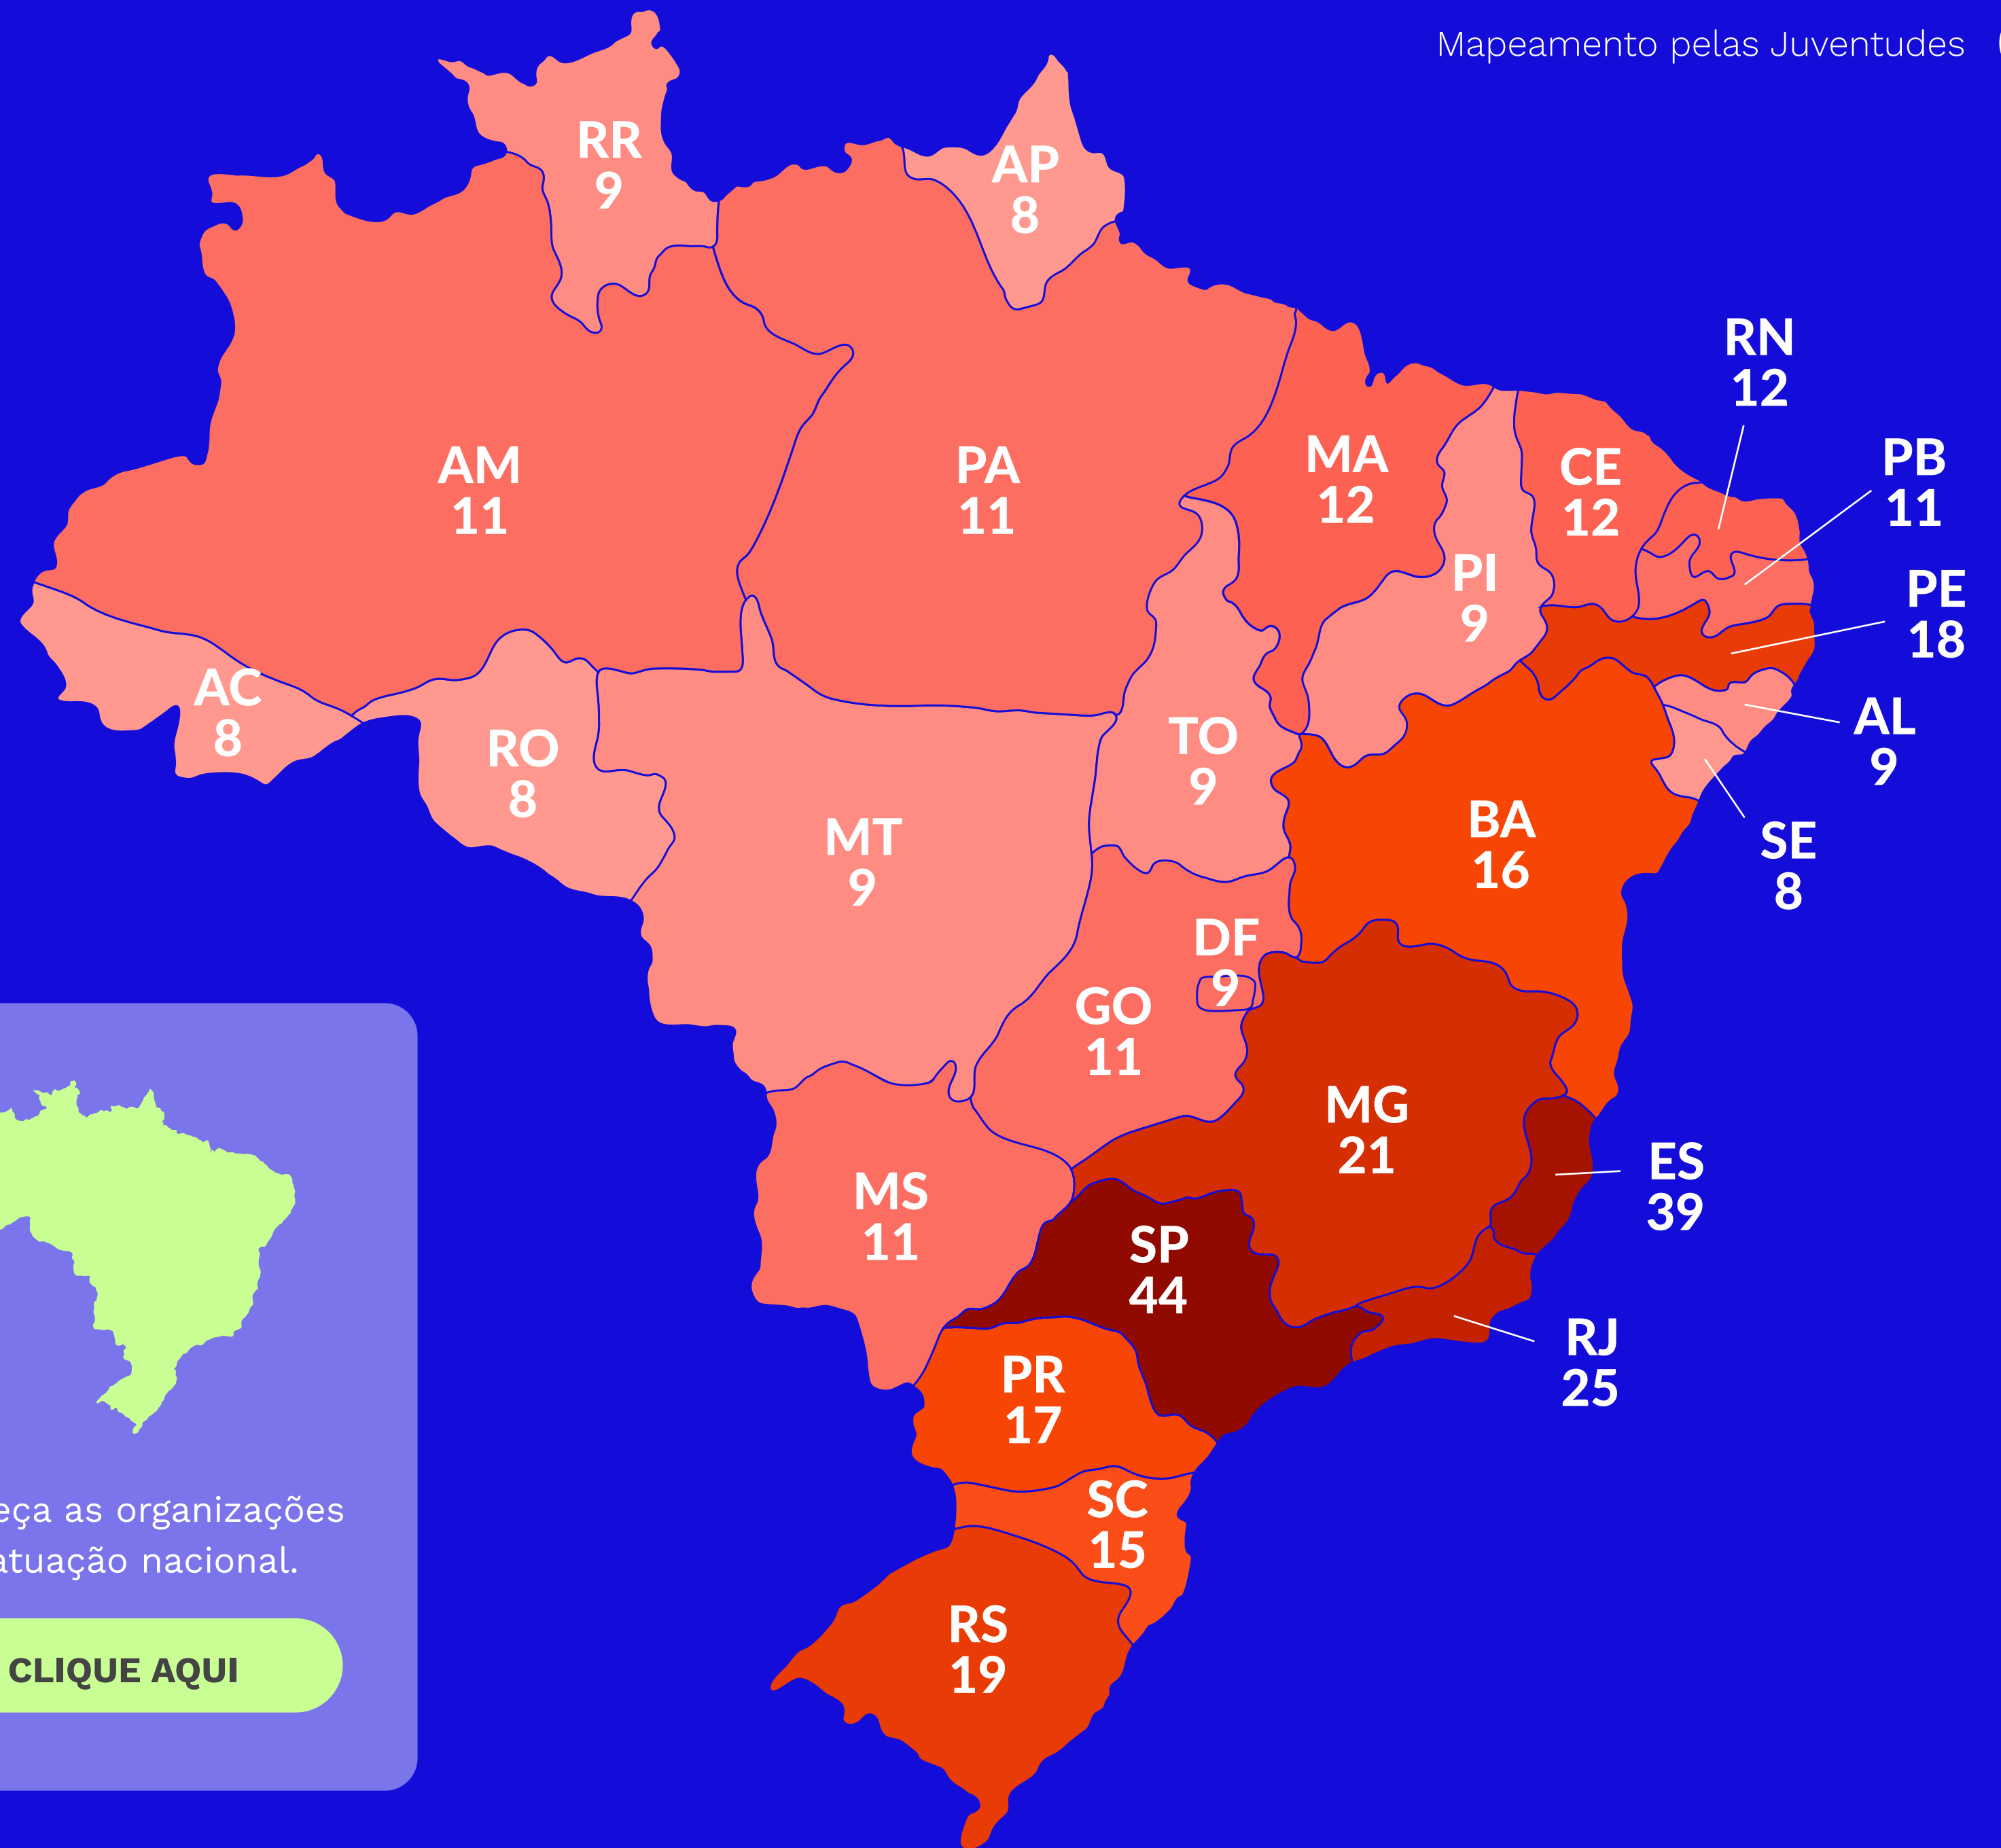

CONHEÇA A ORGANIZAÇÃO

Rede Cidadã

Local de atuação: BA, CE, ES, MG, RJ, RS, SP, PE
 Site: redecidada.org.br
 Tempo de atuação: Mais de 16 anos
 Faixa etária: De 11 a 29 anos
 Área de atuação: [ícone]

CONHEÇA A ORGANIZAÇÃO

Movimento Jovens do Brasil

Local de atuação: CE, SP
 Site: jovensdobrasil.org
 Tempo de atuação: Até 5 anos
 Faixa etária: De 15 a 29 anos
 Área de atuação: [ícones]

CONHEÇA A ORGANIZAÇÃO

Rede Cidadã

Local de atuação: BA, CE, ES, MG, RJ, RS, SP, PE
 Site: redecidada.org.br
 Tempo de atuação: Mais de 16 anos
 Faixa etária: De 11 a 29 anos
 Área de atuação: [ícone]

CONHEÇA A ORGANIZAÇÃO

Veja quem mais atua neste estado na página das organizações de atuação nacional.

VER AS ORGANIZAÇÕES

Aqui mostra em qual localidade a pesquisa está sendo feita.

Este é o card com as informações completas de cada organização. Clique no card para visitar o site da organização.

Em seguida, você irá encontrar a página com todas as informações das organizações.

Estes ícones simbolizam as principais áreas de atuação de cada organização.

Mapeamento pelas Juventudes

Navegue pelo mapa, clique nos estados e conheça as organizações do mapeamento.